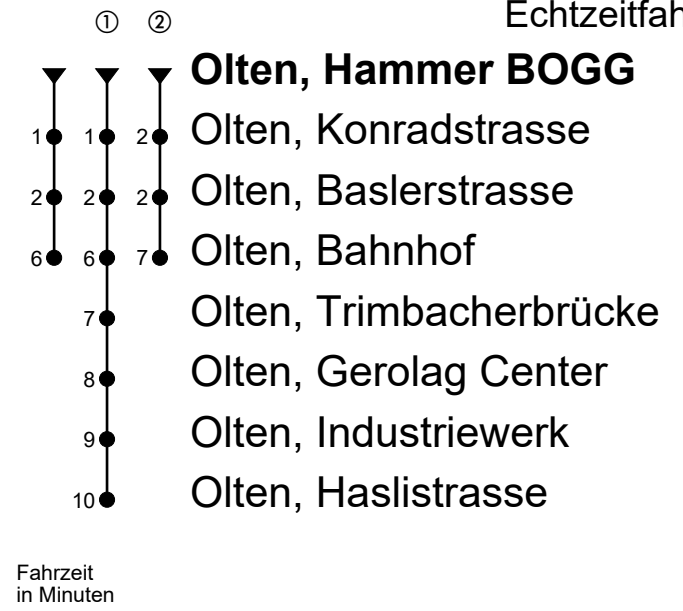

Olten, Hammer BOGG

Richtung Olten Bhf, Haslistrasse

Gültig vom 15.12.2024 bis 13.12.2025

Echtzeitfahrplan

🕒	Montag - Freitag	Samstag	Sonntag
4			
5	17 28 ^① 45 58 ^①	45	17 45
6	28 ^① 58 ^①	28 58	18 48
7	28 ^① 58 ^①	28 58	18 48
8	28 ^① 58 ^①	28 58	18 48
9	28 ^① 58 ^①	28 58	18 48
10	28 ^① 58 ^①	28 58	18 48
11	28 ^① 58 ^①	28 58	18 48
12	28 ^① 58 ^①	28 58	18 48
13	28 ^① 58 ^①	28 58	18 48
14	28 ^① 58 ^①	28 58	28 58
15	28 ^① 58 ^①	28 58	28 58
16	28 ^① 58 ^①	28 58	28 58
17	28 ^① 58 ^①	28 58	28 58
18	28 ^① 58 ^①	28 58	28 58
19	28 ^① 58 ^①	28 52 ^②	28 52 ^②
20	22 ^② 52 ^②	22 ^② 52 ^②	22 ^② 52 ^②
21	22 ^② 52 ^②	22 ^② 52 ^②	22 ^② 52 ^②
22	22 ^② 52 ^②	22 ^② 52 ^②	22 ^② 52 ^②
23	22 ^② 56 ^②	22 ^② 56 ^②	22 ^② 56 ^②
0			
1			
2			
3			

Anmerkungen:

Als Sonntage gelten: 25. und 26. Dezember, 1. und 2. Januar, Karfreitag, Ostermontag, Auffahrt, Pfingstmontag und 1. August.